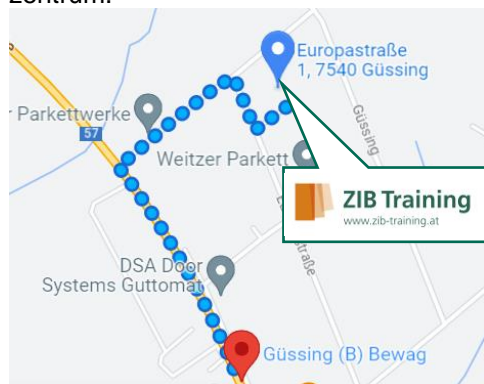

### Kursort

- ▶ ZIB Training GmbH  
im Technologiezentrum Güssing  
Europastraße 1  
7540 Güssing

### Anfahrtsbeschreibung

Regionalbusse fahren bis zur Station „Güssing Bewag“, von dort sind es noch ca. 12 Minuten Fußweg. Für Autofahrer\_innen gibt es Gratisparkplätze direkt beim Technologiezentrum.

Quelle: google maps

Für den Inhalt verantwortlich:  
ZIB Training GmbH, Liebiggasse 3, 1220 Wien  
Vorbehaltlich Änderungen und Irrtum