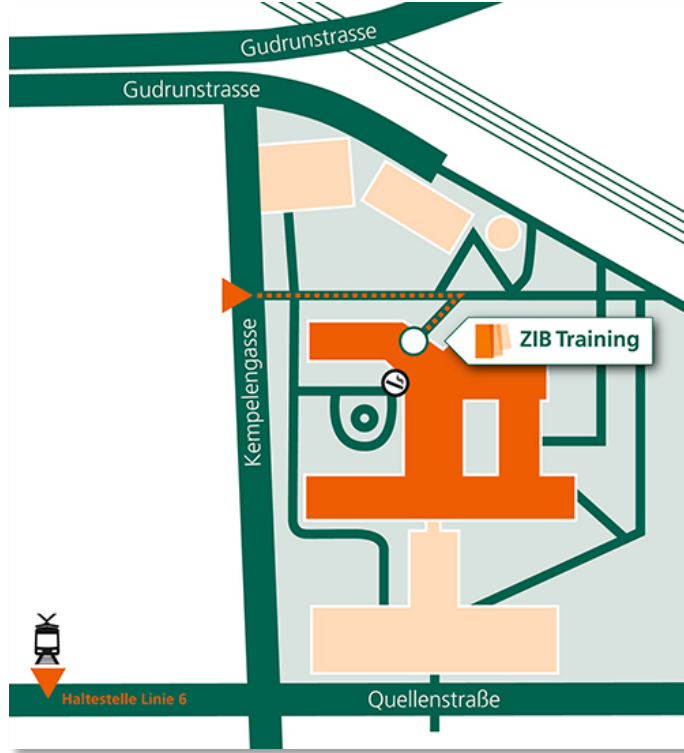

ZIB Training

Zukunft in Bewegung

كيفية الوصول إلى المدرسة

ZIB Training

Gudrunstraße 11

(الدخول من Kempelengasse)

الطابق الأول عند شبك الأستقبال

1100 Wien

يمكنكم القدوم إلى مدرستنا من محطة U1

Reumannplatz ثم الترام رقم 6 حتى محطة

Absberggasse (فقط محطتان)

صوّر فقط هذه الشفرة بالهاتف
المحمول مستخدماً قارئ
رمز QR!

هكذا تجد المدرسة في Gudrunstraße:

خذنا معك في Google Maps على الهاتف