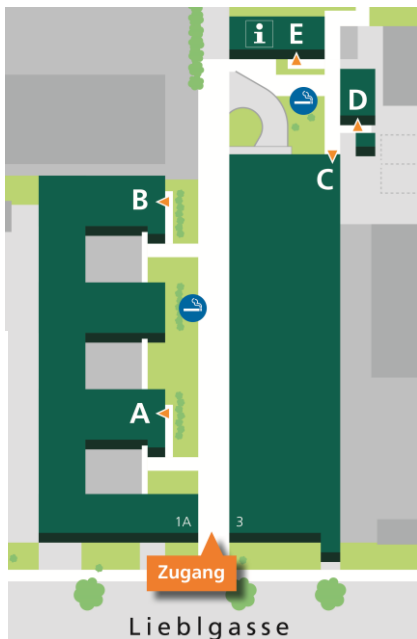

So erreichen Sie uns:

Kursort:

ZIB Training GmbH

Lieblgasse 3

1220 Wien

Tel.: 050 210 / 30 40

E-Mail: perspektive.tourismus@zib.training

Anfahrt:

- ▶ U-Bahn Linie **U 1**, Haltestelle **Rennbahnweg**, Ausgang **Austerlitzgasse** und Fußweg ca. 400 Meter **ODER**
- ▶ von der Haltestelle Rennbahnweg weiter mit dem **Bus 25A** bis zur Haltestelle **Puchgasse**, Fußweg von der Haltestelle Puchgasse bis zum Schulungsort ca. 100 Meter.