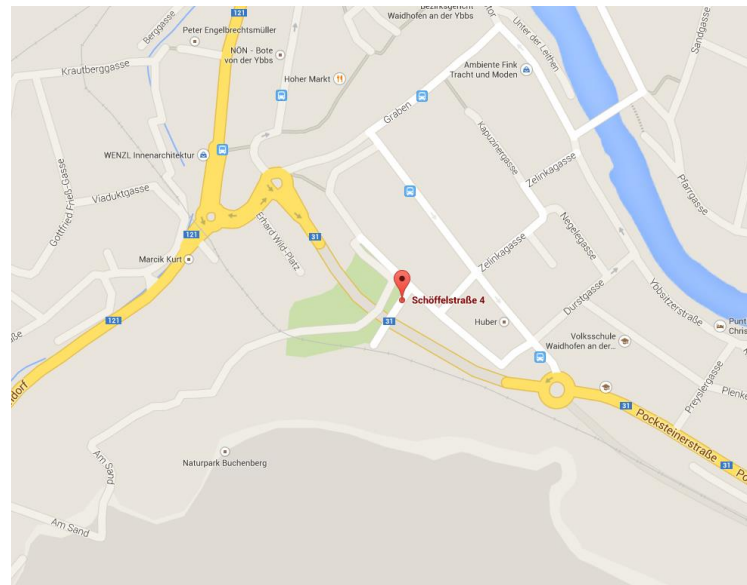

10	14.10.2015
----	------------

11	11.11.2015
----	------------

12	16.12.2015
----	------------

Quelle: Google Maps

Regionales FIT-Zentrum NÖ Mitte / Mostviertel

Infotage 2015

Krems

Turnus	Datum
1	15.01.2015
2	10.02.2015
3	12.03.2015
4	14.04.2015
5	12.05.2015
6	11.06.2015
7	16.07.2015
8	13.08.2015
9	15.09.2015
10	15.10.2015
11	12.11.2015
12	10.12.2015