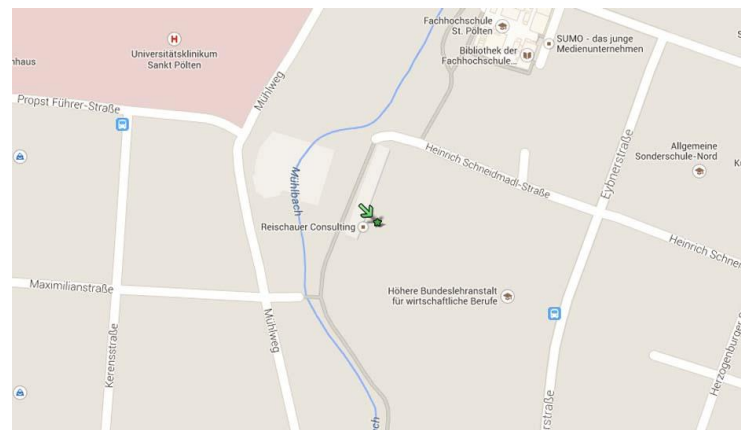

Regionales FIT-Zentrum NÖ Mitte / Mostviertel

Infotage 2015

St. Pölten

Turnus	Datum
1	16.01.2015
2	13.02.2015
3	13.03.2015
4	10.04.2015
5	08.05.2015
6	12.06.2015
7	10.07.2015
8	21.08.2015
9	18.09.2015
10	16.10.2015
11	13.11.2015
12	18.12.2015

jeweils 09.00 Uhr

ZIB Training GmbH
im BIZ (Business- und Innovationszentrum)
Heinrich-Schneidmadl-Str. 15/2
3100 St. Pölten

Quelle: Google Maps