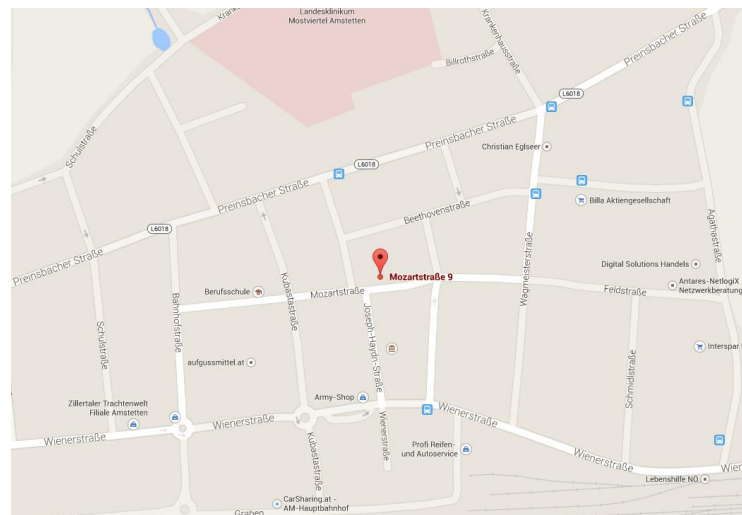

jeweils 09.00 Uhr

im
AMS Amstetten
Mozartstr. 9
3300 Amstetten

Quelle: Google Maps

Regionales FIT-Zentrum NÖ Mitte / Mostviertel

Infotage 2015

Lilienfeld

Turnus	Datum
1	19.01.2015
2	09.02.2015
3	09.03.2015
4	13.04.2015
5	04.05.2015
6	08.06.2015
7	06.07.2015
8	17.08.2015
9	14.09.2015
10	12.10.2015
11	09.11.2015
12	14.12.2015