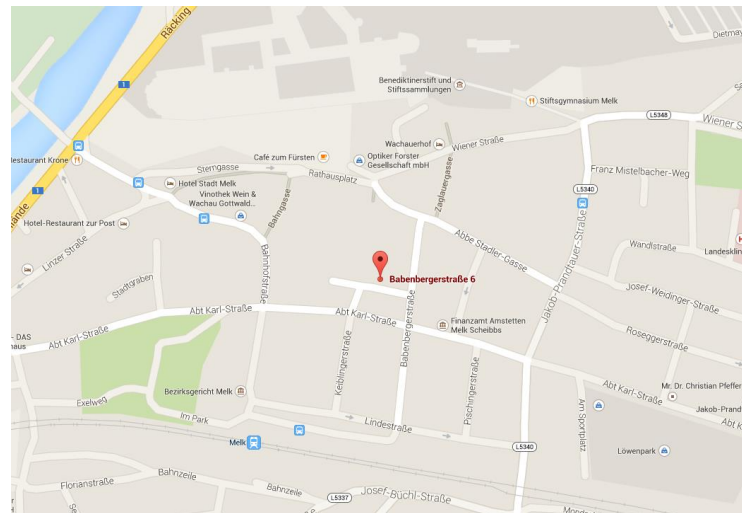

jeweils 09.00 Uhr

im
AMS Amstetten
Mozartstr. 9
3300 Amstetten

Quelle: Google Maps

Regionales FIT-Zentrum NÖ Mitte / Mostviertel

Infotage 2015

Lilienfeld

Turnus	Datum
1	19.01.2015
2	09.02.2015
3	09.03.2015
4	13.04.2015
5	04.05.2015
6	08.06.2015
7	06.07.2015
8	17.08.2015
9	14.09.2015
10	12.10.2015
11	09.11.2015
12	14.12.2015

jeweils 09.00 Uhr

im
AMS Lilienfeld
Liese-Prokop-Str. 13
3180 Lilienfeld

Quelle: Google Maps

Regionales FIT-Zentrum NÖ Mitte / Mostviertel

Infotage 2015

Melk

Turnus	Datum
1	15.01.2015
2	12.02.2015
3	12.03.2015
4	10.04.2015
5	07.05.2015
6	11.06.2015
7	09.07.2015
8	20.08.2015
9	17.09.2015
10	15.10.2015
11	12.11.2015
12	17.12.2015

jeweils 09.00 Uhr

im
AMS Melk
Babenbergerstr. 6-8
3390 Melk

Quelle: Google Maps

Regionales FIT-Zentrum NÖ Mitte / Mostviertel

Infotage 2015

Scheibbs

Turnus	Datum
1	21.01.2015
2	11.02.2015
3	11.03.2015
4	08.04.2015
5	06.05.2015
6	10.06.2015
7	08.07.2015
8	19.08.2015
9	16.09.2015
10	14.10.2015
11	11.11.2015
12	16.12.2015