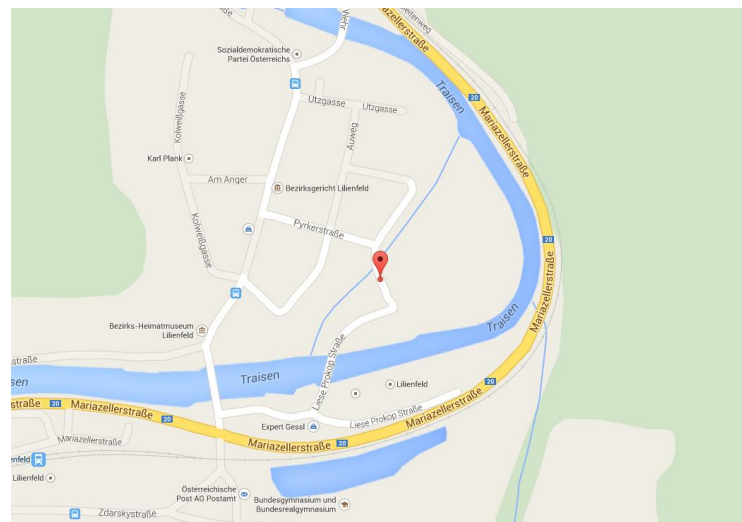

jeweils 09.00 Uhr

im
AMS Amstetten
Mozartstr. 9
3300 Amstetten

Quelle: Google Maps

Regionales FIT-Zentrum NÖ Mitte / Mostviertel

Infotage 2015

Lilienfeld

Turnus	Datum
1	19.01.2015
2	09.02.2015
3	09.03.2015
4	13.04.2015
5	04.05.2015
6	08.06.2015
7	06.07.2015
8	17.08.2015
9	14.09.2015
10	12.10.2015
11	09.11.2015
12	14.12.2015

jeweils 09.00 Uhr

im
AMS Lilienfeld
Liese-Prokop-Str. 13
3180 Lilienfeld

Quelle: Google Maps

Regionales FIT-Zentrum NÖ Mitte / Mostviertel

Infotage 2015

Melk

Turnus	Datum
1	15.01.2015
2	12.02.2015
3	12.03.2015
4	10.04.2015
5	07.05.2015
6	11.06.2015
7	09.07.2015
8	20.08.2015
9	17.09.2015
10	15.10.2015
11	12.11.2015
12	17.12.2015