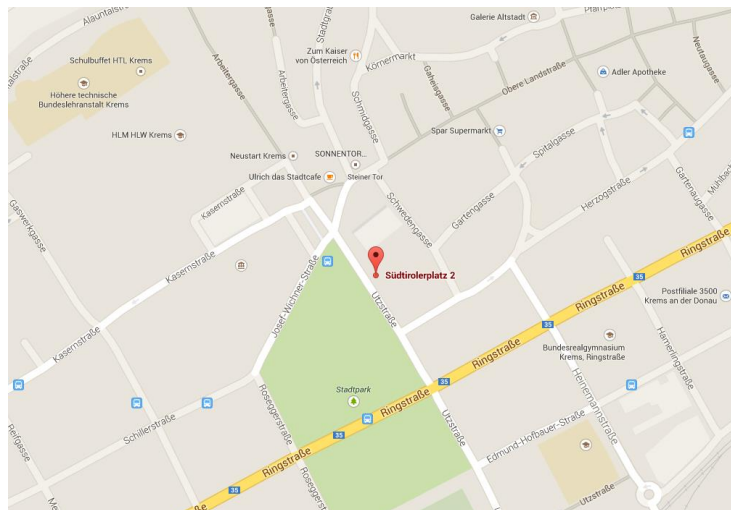

Regionales FIT-Zentrum NÖ Mitte / Mostviertel

Infotage 2015

Krems

Turnus	Datum
1	15.01.2015
2	10.02.2015
3	12.03.2015
4	14.04.2015
5	12.05.2015
6	11.06.2015
7	16.07.2015
8	13.08.2015
9	15.09.2015
10	15.10.2015
11	12.11.2015
12	10.12.2015

jeweils 09.00 Uhr

im
AMS Krems
Südtiroler Platz 2
3500 Krems

Quelle: Google Maps