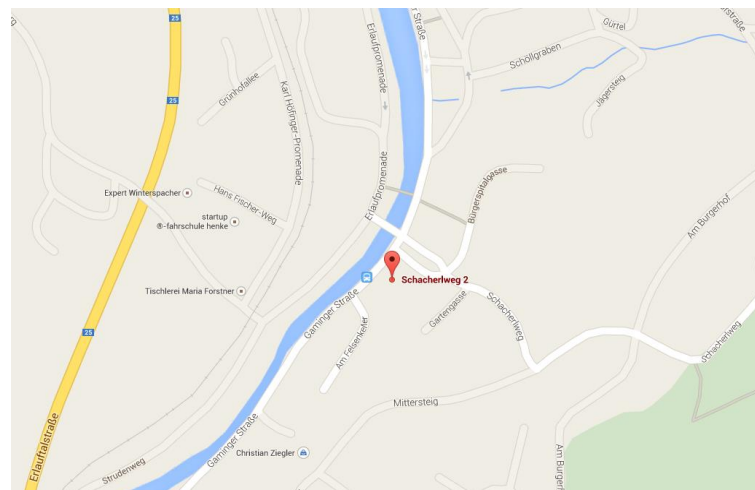

Regionales FIT-Zentrum NÖ Mitte / Mostviertel

Infotage 2015

Scheibbs

Turnus	Datum
1	21.01.2015
2	11.02.2015
3	11.03.2015
4	08.04.2015
5	06.05.2015
6	10.06.2015
7	08.07.2015
8	19.08.2015
9	16.09.2015
10	14.10.2015
11	11.11.2015
12	16.12.2015

jeweils 09.00 Uhr

im
AMS Scheibbs
Schacherweg 2
3270 Scheibbs

Quelle: Google Maps